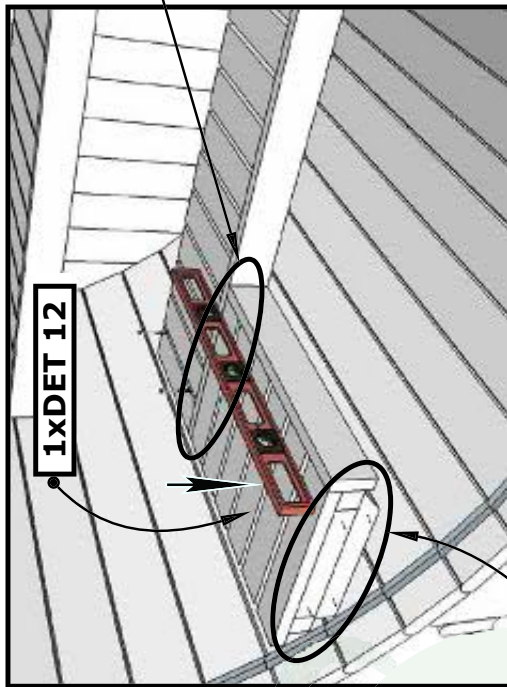

# Aufbauanleitung Saunafass 160

2x M

4x H

II

I