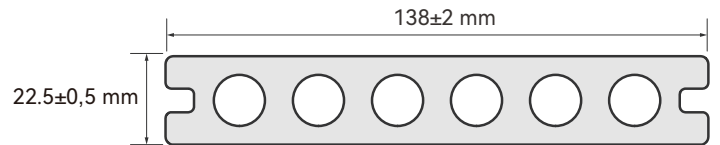

Terassendiele WOODLine Nature

LÄNGEN	3000mm	4000mm
GEWICHT	8.11kg	10.82kg

Farben

Hellgrau Burma Teak Dunkelgrau Ipe Braun Sand

Oberfläche

glatt gebürstet strukturiert

Zubehör

Terrassen-Clip
N-ST-Clip

4.2 x 30 mm

Start und Endclip
N-AN-Clip

4.2 x 30 mm

UV Stabil

Pilzresistent

25 Jahre Garantie

360 Grad Beschichtet

Natürliche Oberflächenstruktur