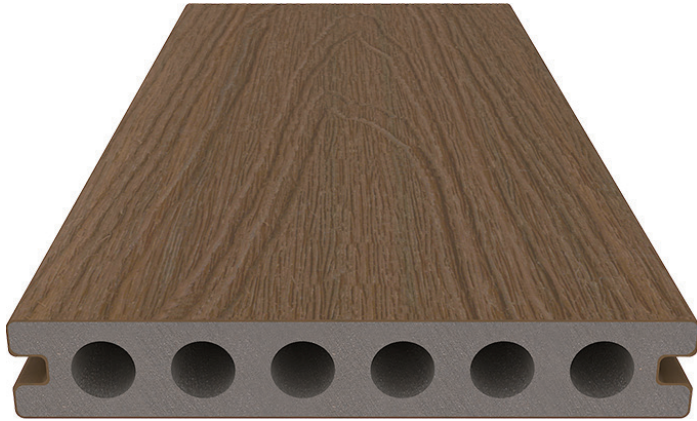

Terassendiele WOODLine Nature

LÄNGEN	3000mm	4000mm
GEWICHT	8.11kg	10.82kg

Farben

Hellgrau Burma Teak Dunkelgrau Ipe Braun Sand

Oberfläche

glatt gebürstet strukturiert

Zubehör

Terrassen-Clip
N-ST-Clip

4.2 x 30 mm

Start und Endclip
N-AN-Clip

4.2 x 30 mm

UV Stabil

Pilzresistent

25 Jahre Garantie

360 Grad Beschichtet

Natürliche Oberflächenstruktur