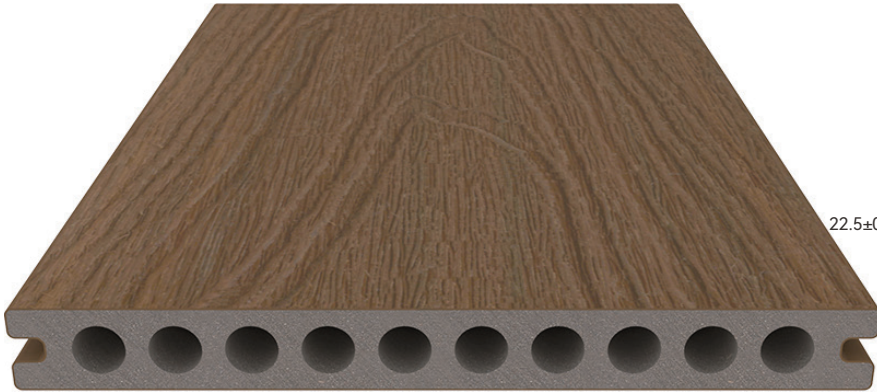

Terassendiele MAXLine Nature

LÄNGEN	3000mm	4000mm
GEWICHT	12.05kg	16.07kg

Farben

Hellgrau Burma Teak Dunkelgrau Ipe Braun Sand

Oberfläche

glatt gebürstet strukturiert

Zubehör

Terrassen-Clip
N-ST-Clip

4.2 x 30 mm

Start und Endclip
N-AN-Clip

4.2 x 30 mm

UV Stabil

Pilzresistent

25 Jahre Garantie

360 Grad Beschichtet

Natürliche Oberflächenstruktur