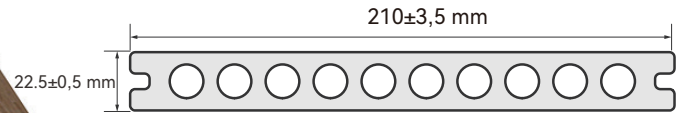

Terassendiele MAXLine Nature

LÄNGEN	3000mm	4000mm
GEWICHT	12.05kg	16.07kg

Farben

Hellgrau Burma Teak Dunkelgrau Ipe Braun Sand

Oberfläche

glatt gebürstet strukturiert

Zubehör

Terrassen-Clip
N-ST-Clip

4.2 x 30 mm

Start und Endclip
N-AN-Clip

4.2 x 30 mm

UV Stabil

Pilzresistent

25 Jahre Garantie

360 Grad Beschichtet

Natürliche Oberflächenstruktur